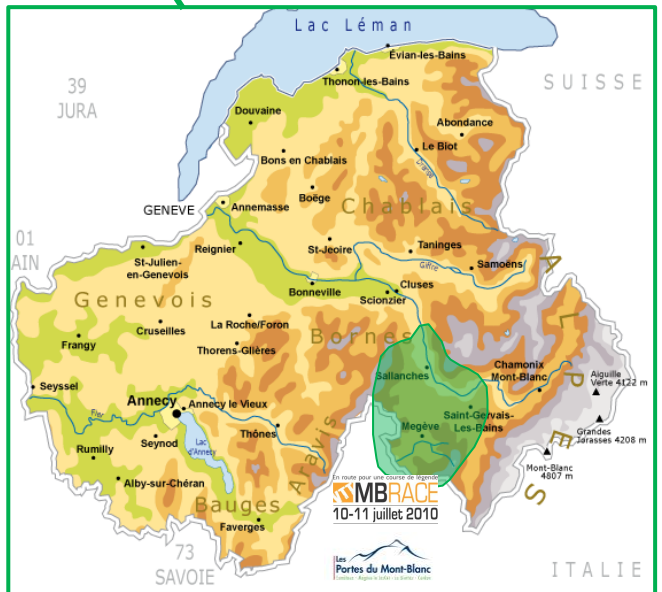

PLAN D'ACCES